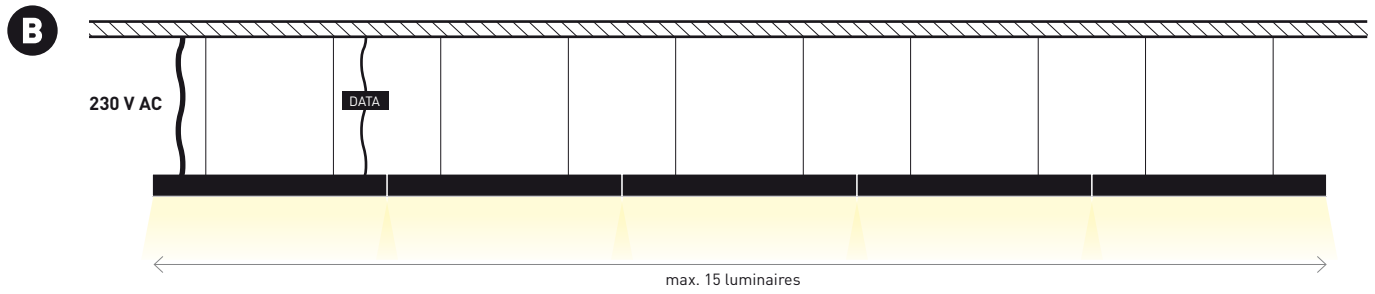

230 V AC CONNECTIONS
CONEXIONES 230 V AC