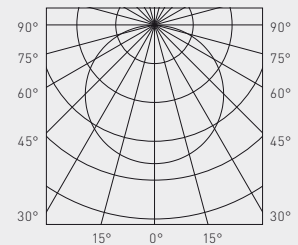

Sleek Line® 1000 Microprismatic			
Measures	1000 x 70 x 40 mm		
Weight	1,5 kg		
280 LEDs			
Power	25 W		
Color temperatures	2700K	3000K	4000K
Lumens output	2050 lm	2305 lm	2452 lm
Luminaire efficiency	82 lm/W	92 lm/W	98 lm/W

Sleek Line® 2000 Microprismatic			
Measures	2000 x 70 x 40 mm		
Weight	3 kg		
560 LEDs			
Power	50W		
Color temperatures	2700K	3000K	4000K
Lumens output	4100 lm	4610 lm	4905 lm
Luminaire efficiency	82 lm/W	92 lm/W	98 lm/W

MEASURES MEDIDAS

Sleek Line®
Ceiling mounted
Adosada a techo

Sleek Line®
Pendant
Suspensión

*Measures without end caps. The end cap thickness is 6 mm.
*Medidas sin tapas finales. El grosor de la tapa es de 6 mm.

LIGHT DISTRIBUTION CURVES FOTOMETRÍAS

Sleek Line® 1000 milky

25W

	2700K	3000K	4000K
0,5 m	2.677 lux	2.911 lux	3.096 lux
1 m	669 lux	728 lux	774 lux
1,5 m	297 lux	323 lux	344 lux
2 m	167 lux	182 lux	193 lux
2,5 m	107 lux	116 lux	124 lux
3 m	74 lux	81 lux	86 lux