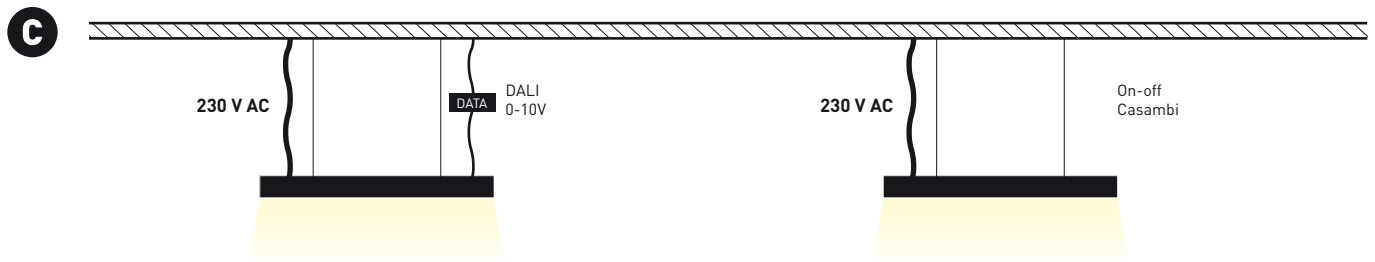

230 V AC CONNECTIONS
CONEXIONES 230 V AC