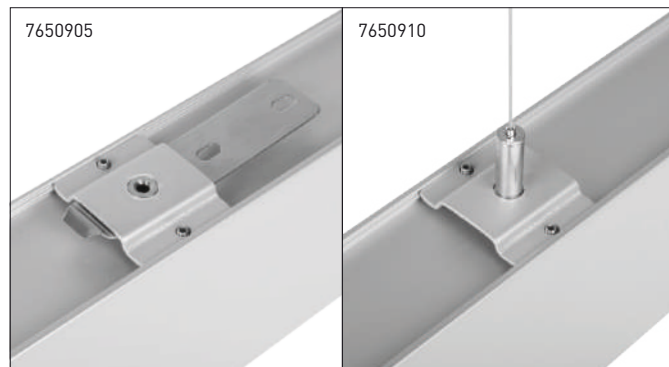

7650905
Ceiling bracket.
Soporte a techo.

7650910
Adjustable suspension.
Suspensión regulable.