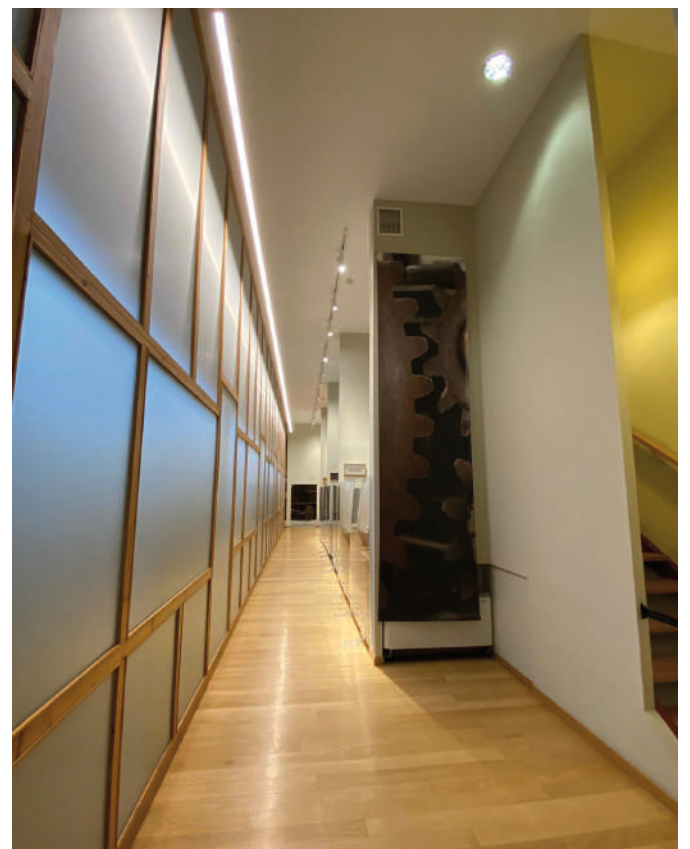

Museo de Artes y Tradiciones Populares, Universidad Autónoma de Madrid,
Madrid, Spain