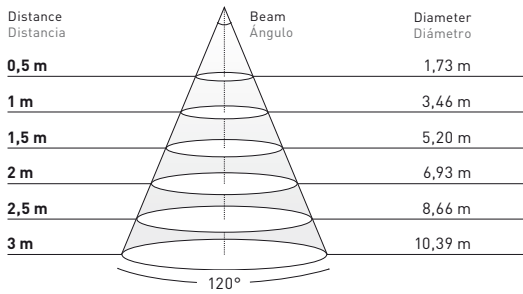

Sleek Line® 1000 Microprismatic			
Measures	1000 x 70 x 40 mm		
Weight	1,5 kg		
280 LEDs			
Power	25 W		
Color temperatures	2700K	3000K	4000K
Lumens output	2050 lm	2305 lm	2452 lm
Luminaire efficiency	82 lm/W	92 lm/W	98 lm/W

Sleek Line® 2000 Microprismatic			
Measures	2000 x 70 x 40 mm		
Weight	3 kg		
560 LEDs			
Power	50W		
Color temperatures	2700K	3000K	4000K
Lumens output	4100 lm	4610 lm	4905 lm
Luminaire efficiency	82 lm/W	92 lm/W	98 lm/W

MEASURES MEDIDAS

Sleek Line®
Ceiling mounted
Adosada a techo

Sleek Line®
Pendant
Suspensión

*Measures without end caps. The end cap thickness is 6 mm.
*Medidas sin tapas finales. El grosor de la tapa es de 6 mm.

LIGHT DISTRIBUTION CURVES FOTOMETRÍAS

Sleek Line® 1000 milky

25W

	2700K	3000K	4000K
0,5 m	2.677 lux	2.911 lux	3.096 lux
1 m	669 lux	728 lux	774 lux
1,5 m	297 lux	323 lux	344 lux
2 m	167 lux	182 lux	193 lux
2,5 m	107 lux	116 lux	124 lux
3 m	74 lux	81 lux	86 lux