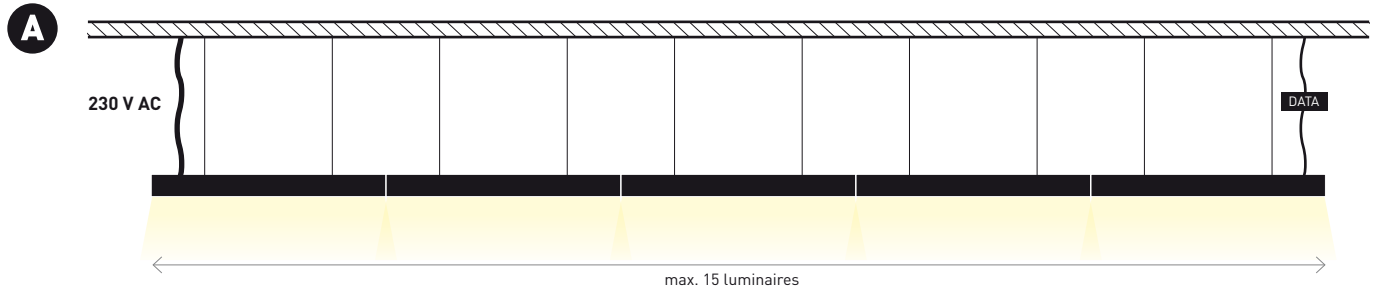

230 V AC CONNECTIONS
CONEXIONES 230 V AC