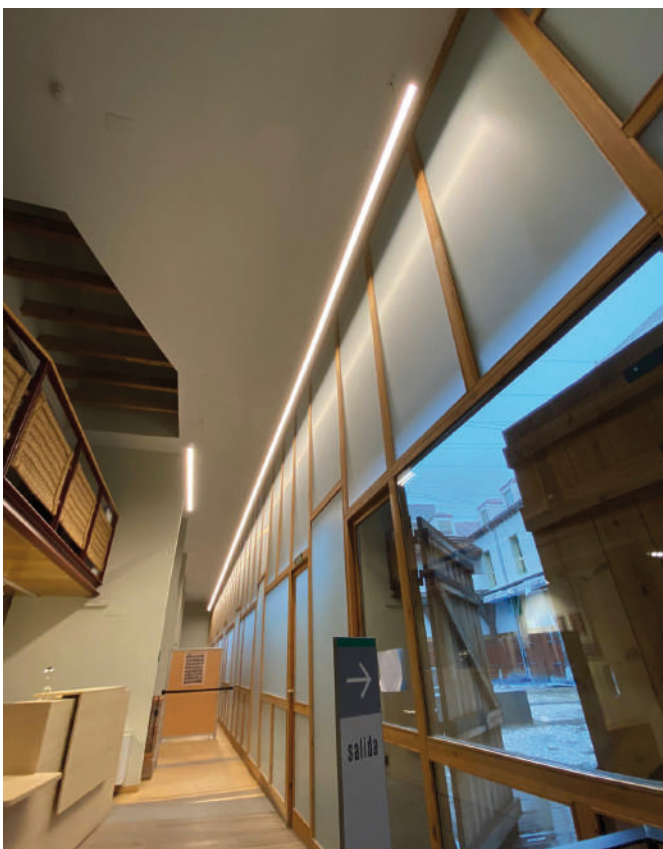

Museo de Artes y Tradiciones Populares, Universidad Autónoma de Madrid,
Madrid, Spain