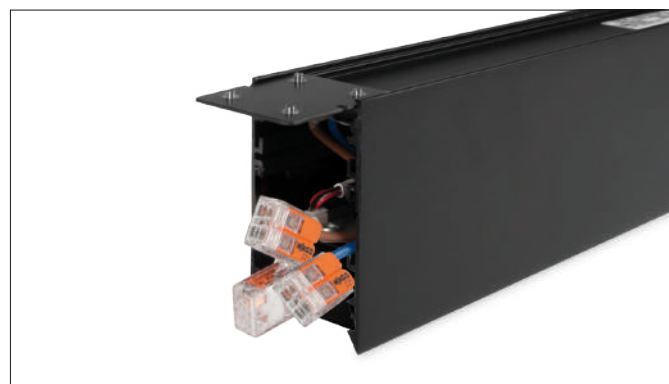

Electrical connection between luminaires with Wago terminal 2-way connection.
Conexión eléctrica entre luminarias con regleta conexión Wago 2 vías.