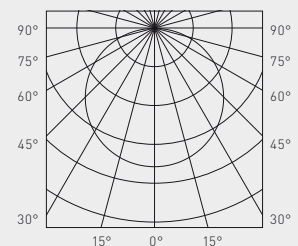

Sleek Line® 1000 Microprismatic			
Measures	1000 x 70 x 40 mm		
Weight	1,5 kg		
280 LEDs			
Power	25 W		
Color temperatures	2700K	3000K	4000K
Lumens output	2050 lm	2305 lm	2452 lm
Luminaire efficiency	82 lm/W	92 lm/W	98 lm/W

Sleek Line® 2000 Microprismatic			
Measures	2000 x 70 x 40 mm		
Weight	3 kg		
560 LEDs			
Power	50W		
Color temperatures	2700K	3000K	4000K
Lumens output	4100 lm	4610 lm	4905 lm
Luminaire efficiency	82 lm/W	92 lm/W	98 lm/W

LIGHT DISTRIBUTION CURVES FOTOMETRÍAS

Sleek Line® 1000 milky

25W

	2700K	3000K	4000K
0,5 m	2.677 lux	2.911 lux	3.096 lux
1 m	669 lux	728 lux	774 lux
1,5 m	297 lux	323 lux	344 lux
2 m	167 lux	182 lux	193 lux
2,5 m	107 lux	116 lux	124 lux
3 m	74 lux	81 lux	86 lux

Sleek Line® 2000 milky

50W

	2700K	3000K	4000K
0,5 m	5.353 lux	5.822 lux	6.191 lux
1 m	1.338 lux	1.455 lux	1.548 lux
1,5 m	595 lux	647 lux	688 lux
2 m	335 lux	364 lux	387 lux
2,5 m	214 lux	233 lux	248 lux
3 m	149 lux	162 lux	172 lux