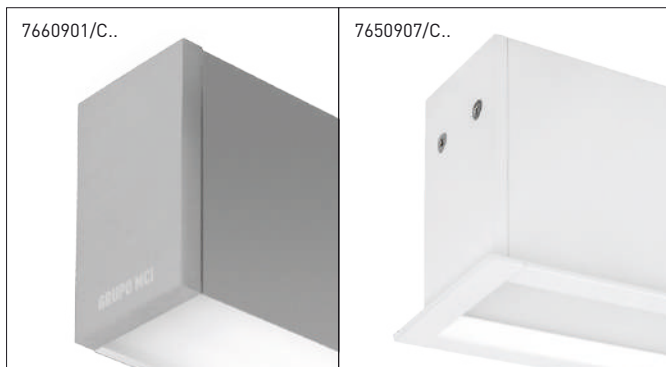

Sleek Line® 1000 Microprismatic			
Measures	1000 x 70 x 40 mm		
Weight	1,5 kg		
280 LEDs			
Power	25 W		
Color temperatures	2700K	3000K	4000K
Lumens output	2050 lm	2305 lm	2452 lm
Luminaire efficiency	82 lm/W	92 lm/W	98 lm/W

Sleek Line® 2000 Microprismatic			
Measures	2000 x 70 x 40 mm		
Weight	3 kg		
560 LEDs			
Power	50W		
Color temperatures	2700K	3000K	4000K
Lumens output	4100 lm	4610 lm	4905 lm
Luminaire efficiency	82 lm/W	92 lm/W	98 lm/W

**DETAILS
DETALLES**

Integrated springs for an easy installation.
Muelles integrados en la luminaria para una fácil instalación.

DETAILS
DETALLES

7660901/C..
Seenless screws' endcaps.
Tapas finales sin tornillos vistos.