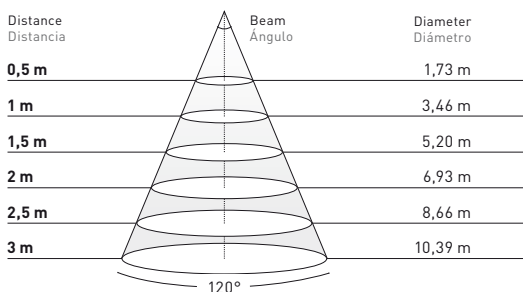

Sleek Line® 1000 Microprismatic			
Measures	1000 x 70 x 40 mm		
Weight	1,5 kg		
280 LEDs			
Power	25 W		
Color temperatures	2700K	3000K	4000K
Lumens output	2050 lm	2305 lm	2452 lm
Luminaire efficiency	82 lm/W	92 lm/W	98 lm/W

Sleek Line® 2000 Microprismatic			
Measures	2000 x 70 x 40 mm		
Weight	3 kg		
560 LEDs			
Power	50W		
Color temperatures	2700K	3000K	4000K
Lumens output	4100 lm	4610 lm	4905 lm
Luminaire efficiency	82 lm/W	92 lm/W	98 lm/W

LIGHT DISTRIBUTION CURVES FOTOMETRÍAS

Sleek Line® 1000 milky

25W

	2700K	3000K	4000K
0,5 m	2.677 lux	2.911 lux	3.096 lux
1 m	669 lux	728 lux	774 lux
1,5 m	297 lux	323 lux	344 lux
2 m	167 lux	182 lux	193 lux
2,5 m	107 lux	116 lux	124 lux
3 m	74 lux	81 lux	86 lux

Sleek Line® 2000 milky

50W

	2700K	3000K	4000K
0,5 m	5.353 lux	5.822 lux	6.191 lux
1 m	1.338 lux	1.455 lux	1.548 lux
1,5 m	595 lux	647 lux	688 lux
2 m	335 lux	364 lux	387 lux
2,5 m	214 lux	233 lux	248 lux
3 m	149 lux	162 lux	172 lux